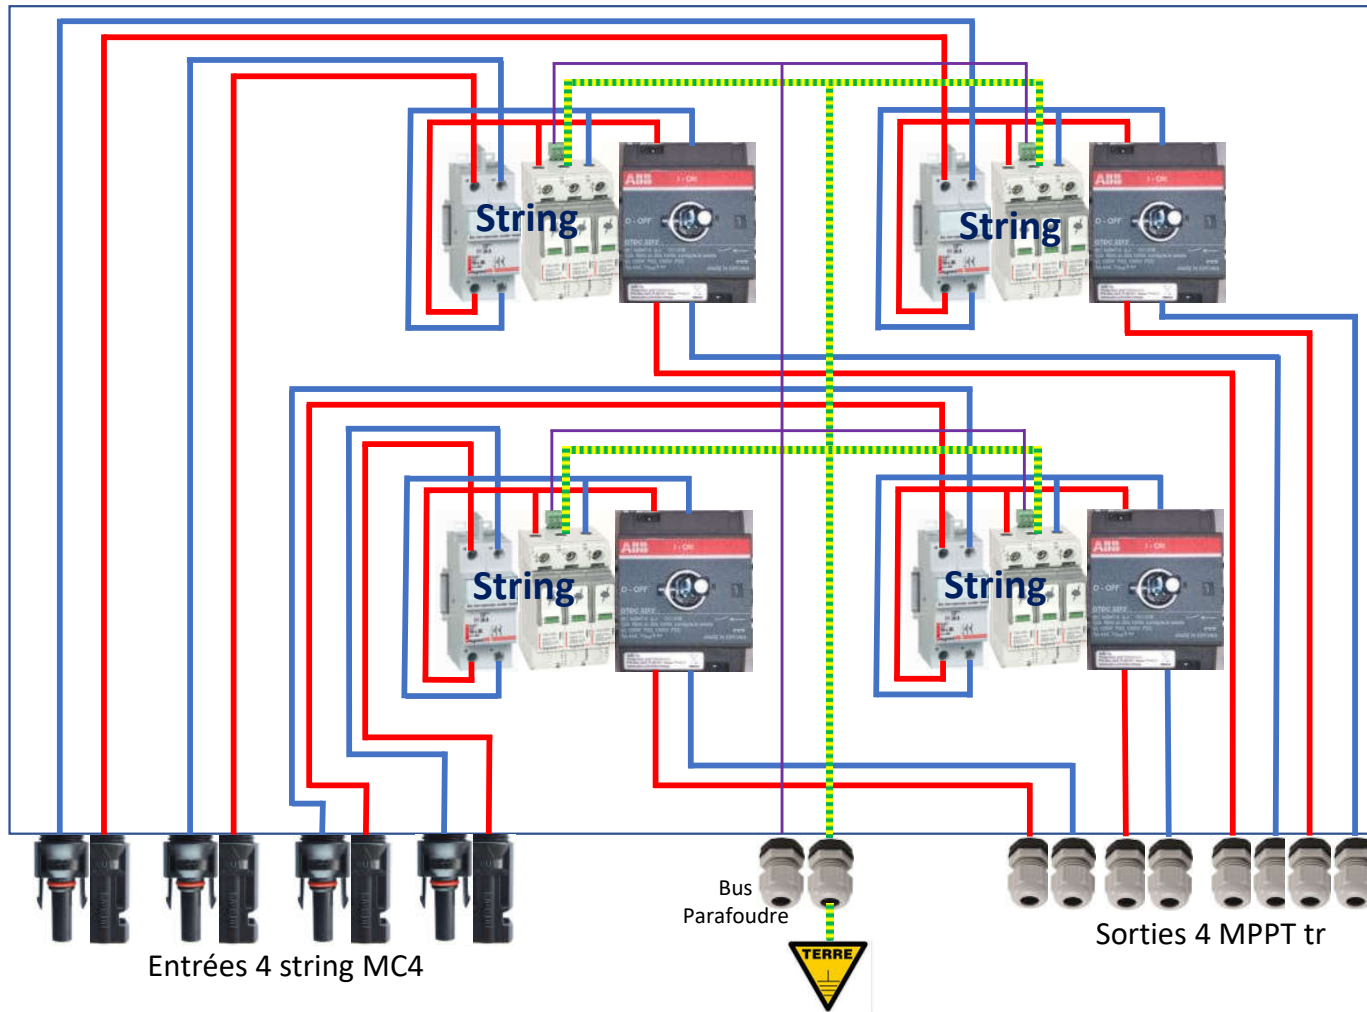

Câblage coffret DC

4 MPPT
Coffret 36 modules 2 niveaux
Fusible 20A/1000V
Sectionneur 32A/660V
Parafoudre 40kA/600V