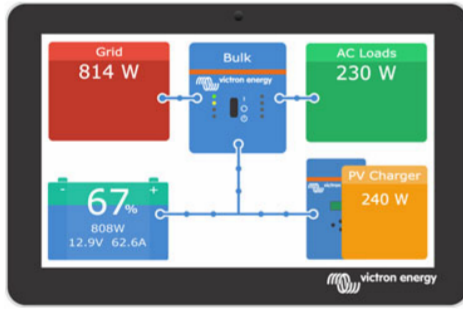

Optional: Victron Energymeter VM-3P75CT

VE.Can

VE.Bus

BMS-CAN