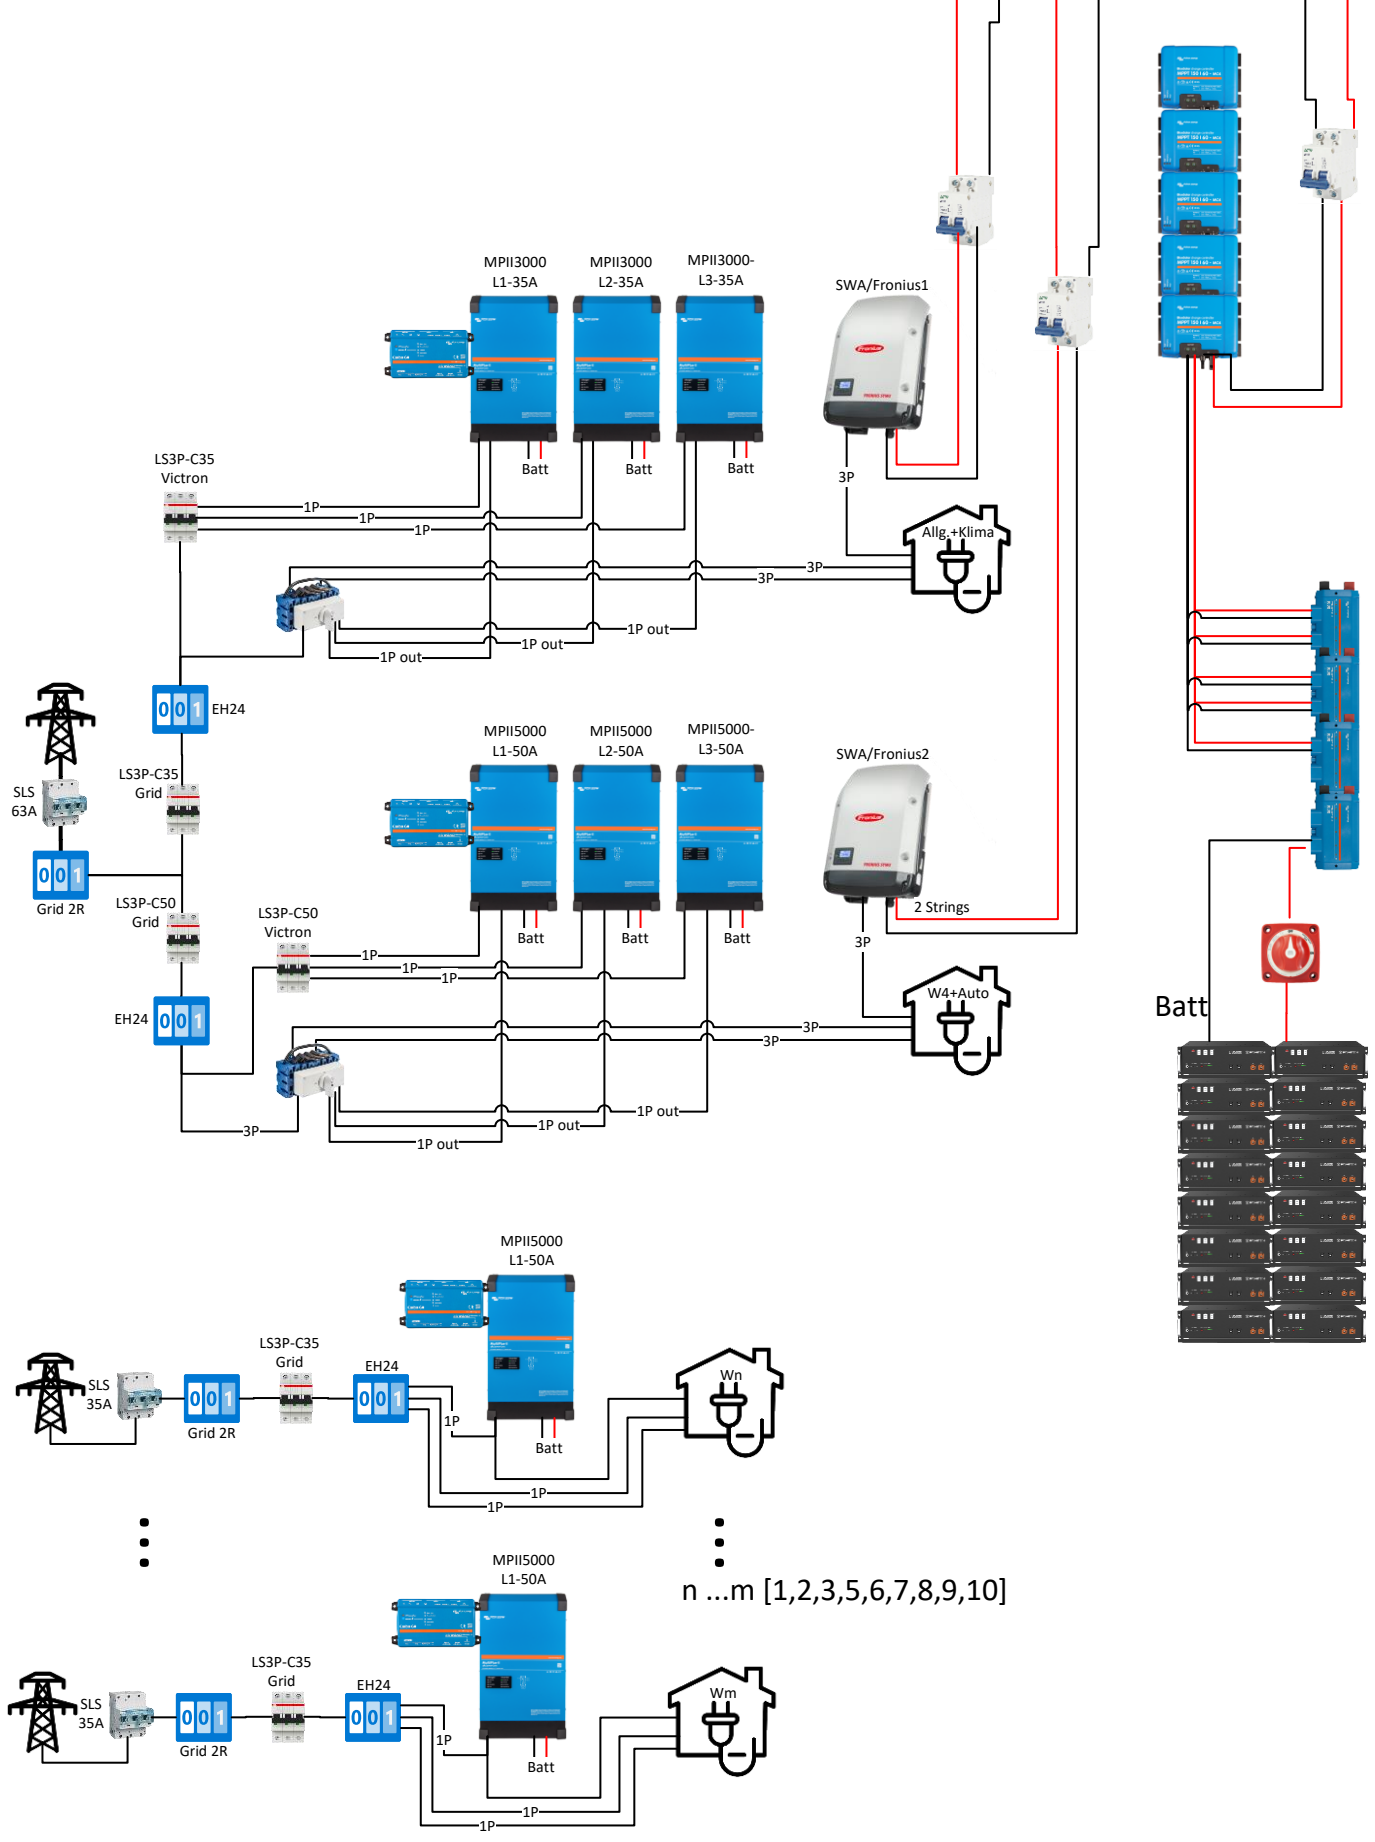

Solar Jinko 460 Wp  
 Studiodach SWA/Fronius1 5,5kW  
 Lagerdach Süd SWA/Fronius2 8,3 kW  
 Hausdach 2x MPP150/45 2,7+2,7 kW  
 Balkone 2x MPP 6,4 kW  
 Lagerdach Ost MPP250 8,3 kW

n ...m [1,2,3,5,6,7,8,9,10]