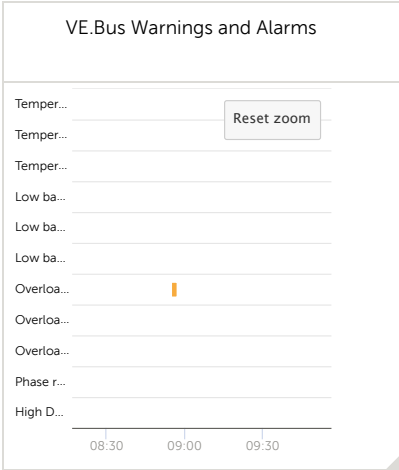

### VE.Bus Summary

Bulk		
AC		
241.6 VAC	9.3 A	280 W
240.9 VAC	13.2 A	-719 W
VAC		
239.8 VAC	7.9 A	1097 W
VAC		
AC Output		
241.6 VAC	-12.5 A	-4487 W
240.9 VAC	5.9 A	470 W
VAC		
239.8 VAC	2.7 A	305 W
VAC		
DC		