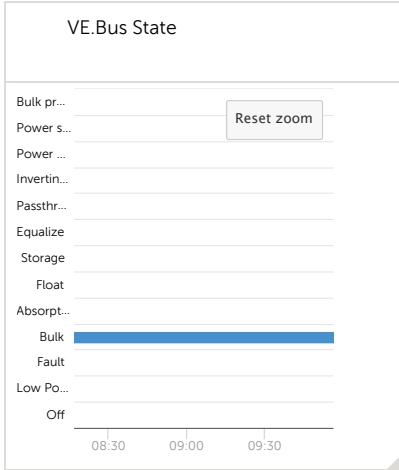

### VE.Bus Summary

Bulk		
AC		
241.6 VAC	9.3 A	280 W
240.9 VAC	13.2 A	-719 W
VAC		
239.8 VAC	7.9 A	1097 W
VAC		
AC Output		
241.6 VAC	-12.5 A	-4487 W
240.9 VAC	5.9 A	470 W
VAC		
239.8 VAC	2.7 A	305 W
VAC		
DC		