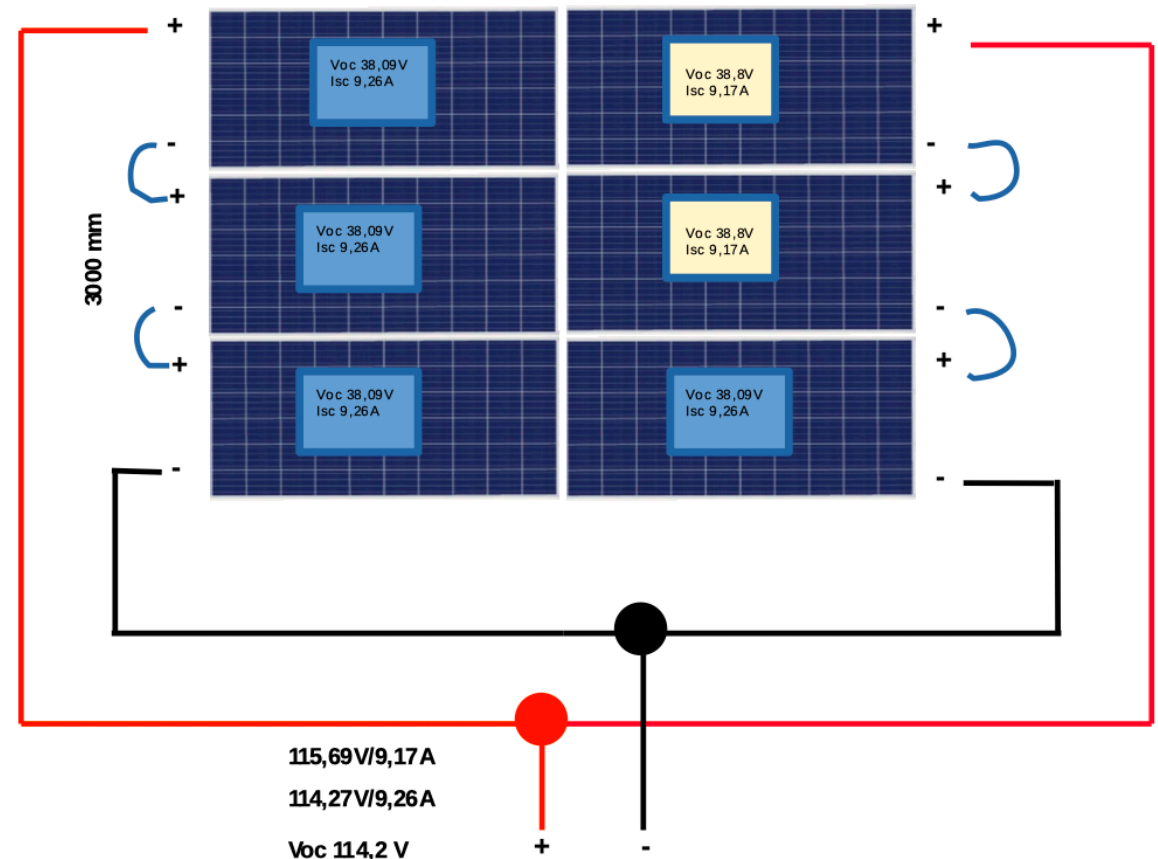

(asennettu 2022)

76,18V/9,26A

77,6V/9,17A

Voc 76,18V
Isc 18,43A

1.403 W

Latausvirta 12V akustoon: $1403W/12V=117A$

Panelit 275 W/kpl

115,69V/9,17 A

114,27V/9,26 A

Voc 114,2 V
Isc 18,43 A

2.104 W

Latausvirta 12V akustoon $2104W/12V=175A$