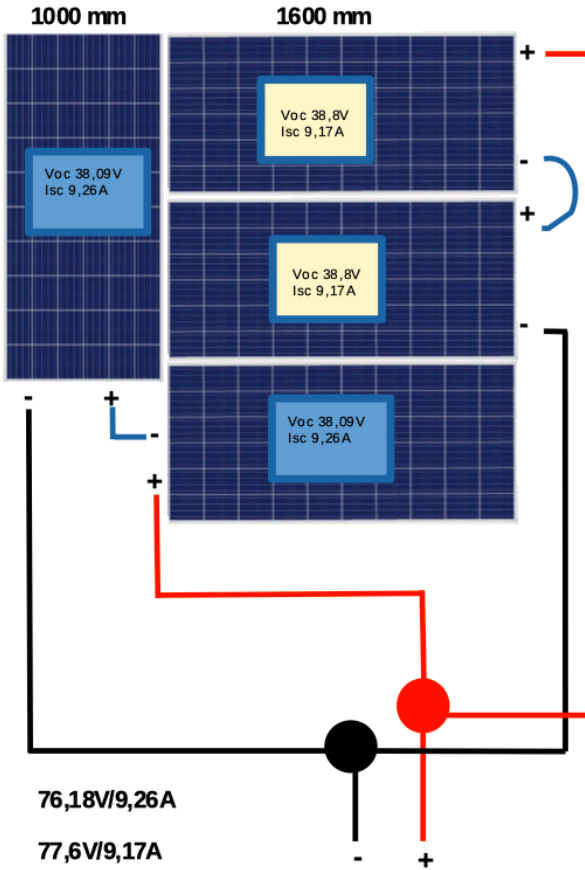

(asennettu 2022)

76,18V/9,26A

77,6V/9,17A

Voc 76,18V
Isc 18,43A

1.403 W

Latausvirta 12V akustoon: $1403W/12V=117A$

Panelit 275 W/kpl

115,69V/9,17 A

114,27V/9,26 A

Voc 114,2 V
Isc 18,43 A

2.104 W

Latausvirta 12V akustoon $2104W/12V=175A$