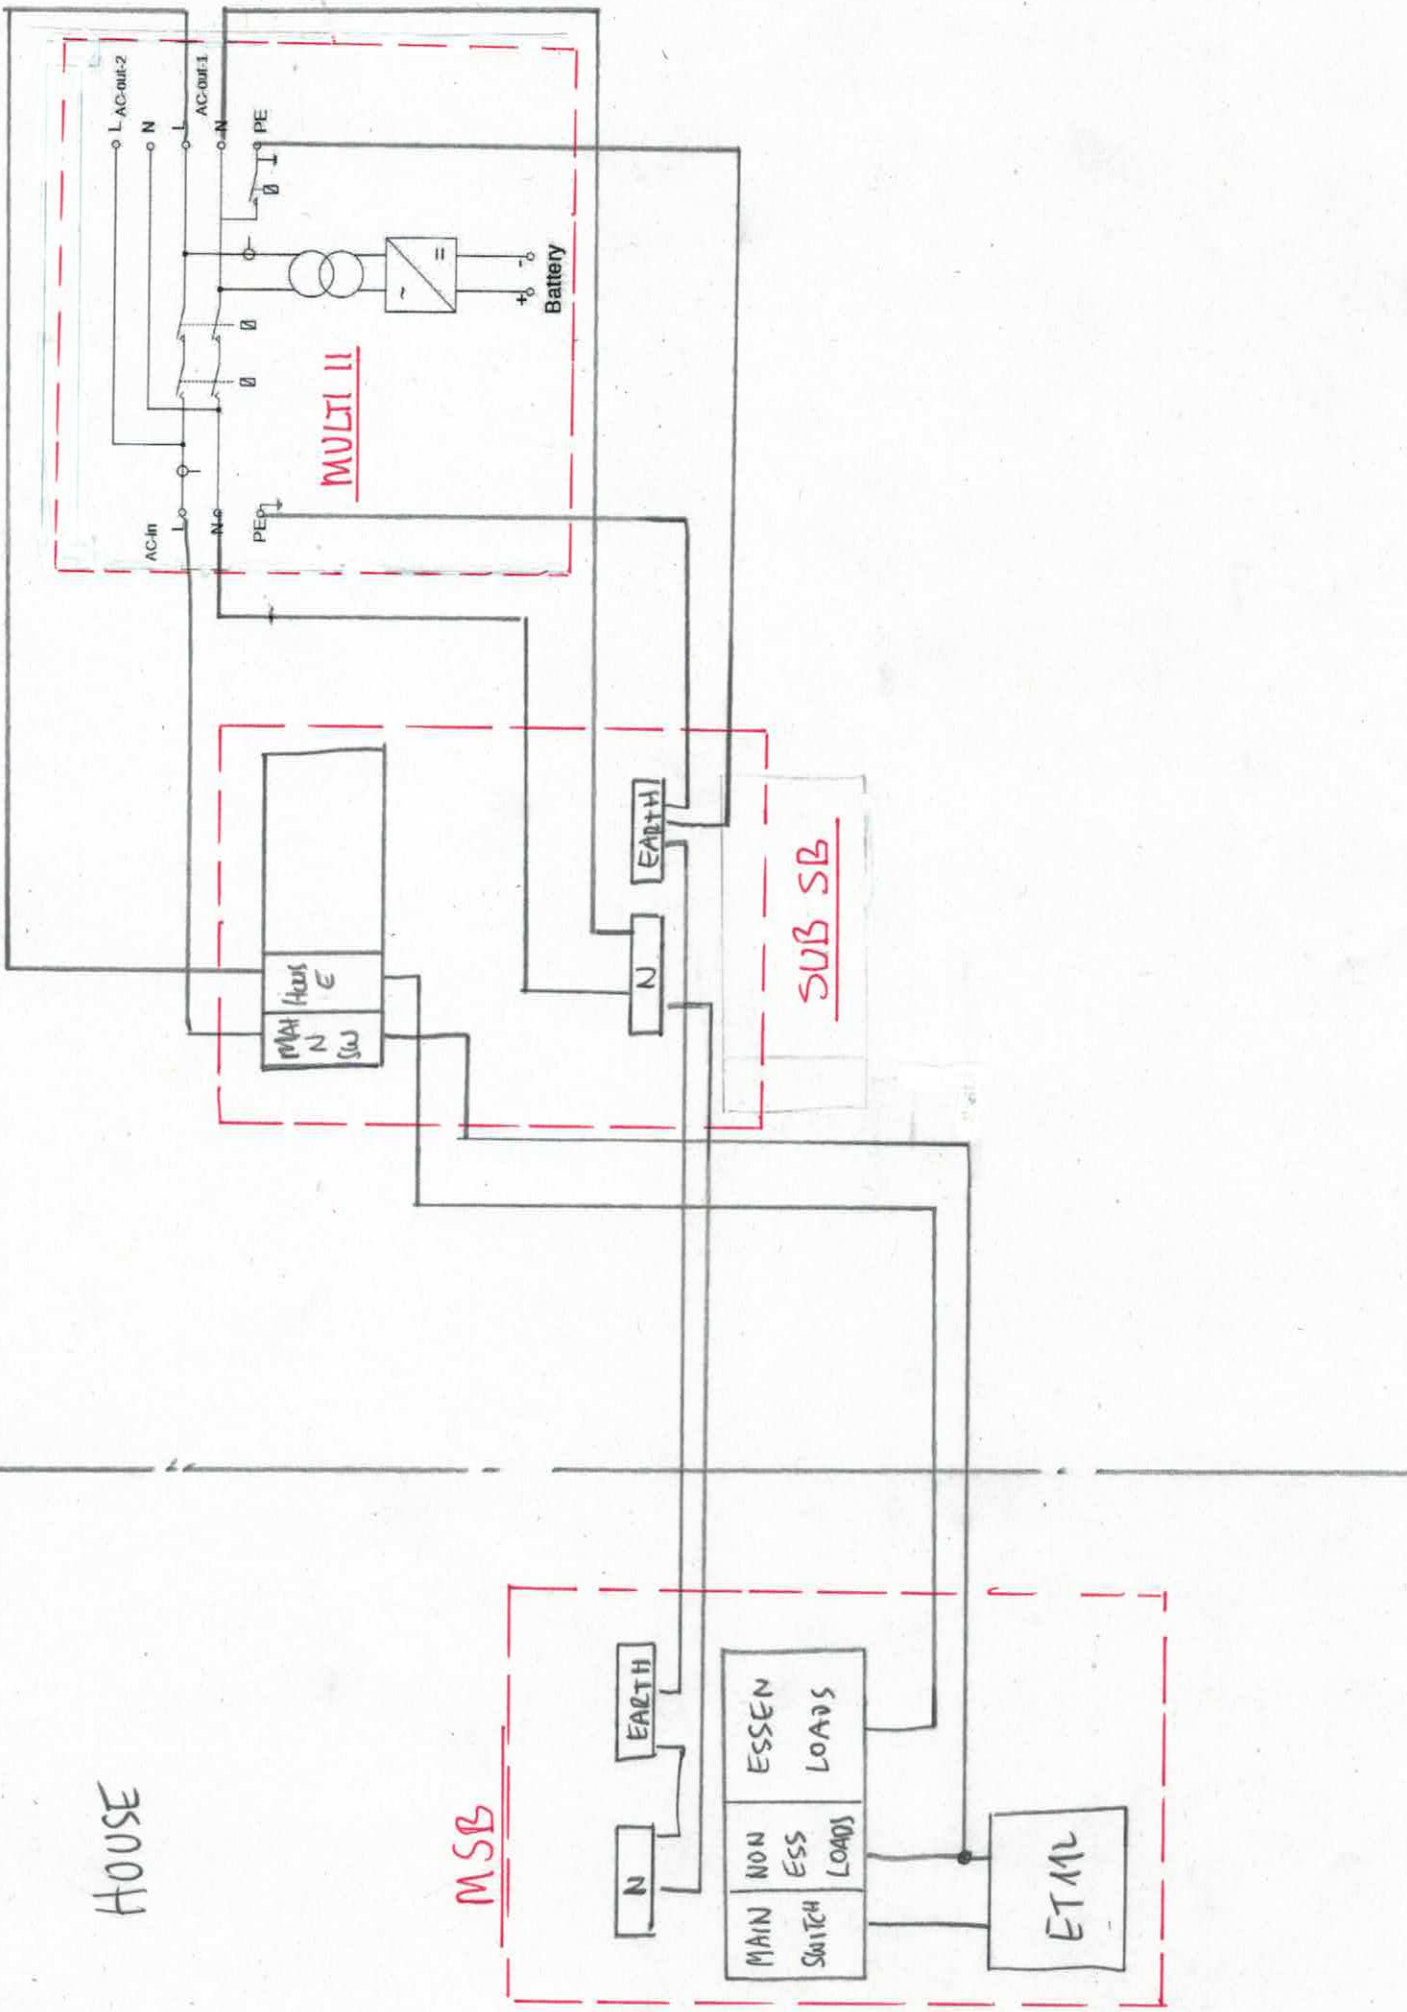

SHED

HOUSE

MULTI II

SUB SB

MSB

ETML

EARTH

N

MAIN SWITCH	NON ESS LOADS	ESSEN LOADS
-------------	---------------	-------------

AC-out-2
L N
AC-out-1
N PE

AC-In
N PE

EARTH

N

MAIN	HOUSE	E
N	SW	