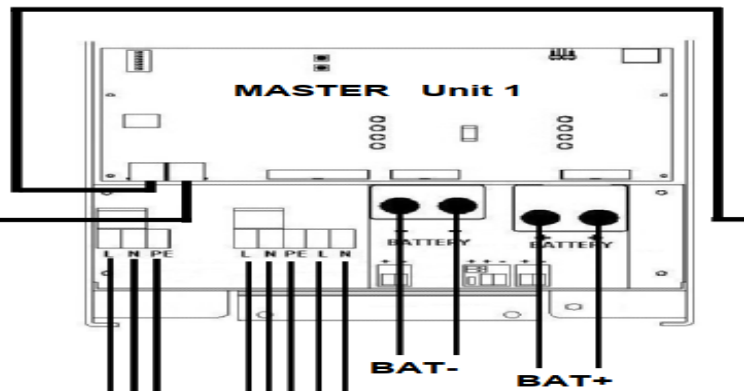

MultiPlus 12/3000/120 -16 230V

SHORE POWER CONNECTION
230V/50Hz AC

Induktionsherd
max. 3000W

Autotherm
Wasserboiler
550W

2x Ebike
Ladegeräte
je 2 A

Notwendig oder
kontraproduktiv?

6mm² H07RN-F
alle anderen Leitungen 2,5mm²