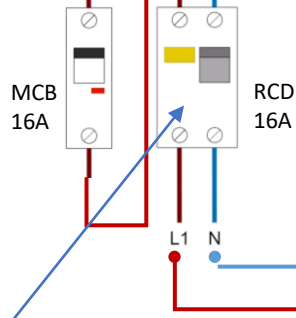

MultiPlus 12/3000/120 -16 230V

SHORE POWER CONNECTION
230V/50Hz AC

Induktionsherd
max. 3000W

Autotherm
Wasserboiler
550W

2x Ebike
Ladegeräte
je 2 A

Notwendig oder
kontraproduktiv?

6mm² H07RN-F
alle anderen Leitungen 2,5mm²