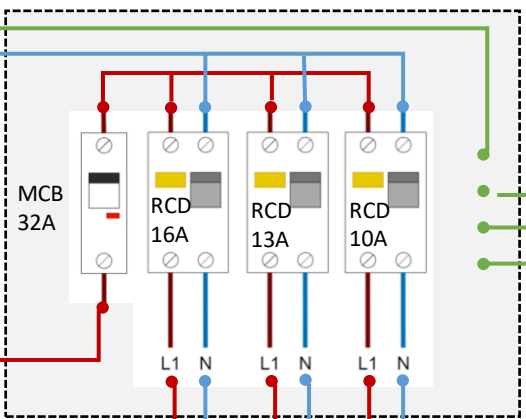

MultiPlus 12/3000/120 -16 230V

SHORE POWER CONNECTION
230V/50Hz AC

Induktionsherd
max. 3000W

Autotherm
Wasserboiler
550W

2x Ebike
Ladegeräte
je 2 A

Notwendig oder
kontraproduktiv?

6mm² H07RN-F
alle anderen Leitungen 2,5mm²